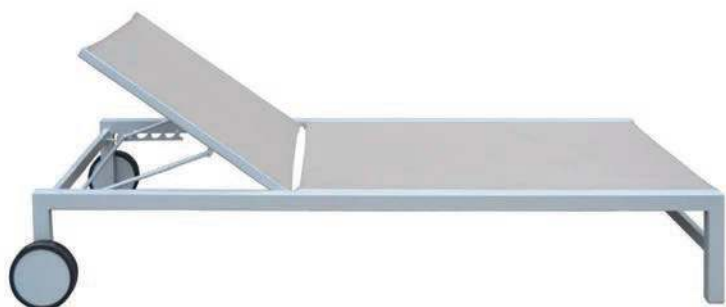

SINSAUT
ALU/SVIJETLO SIVA 68 194 31 9,7