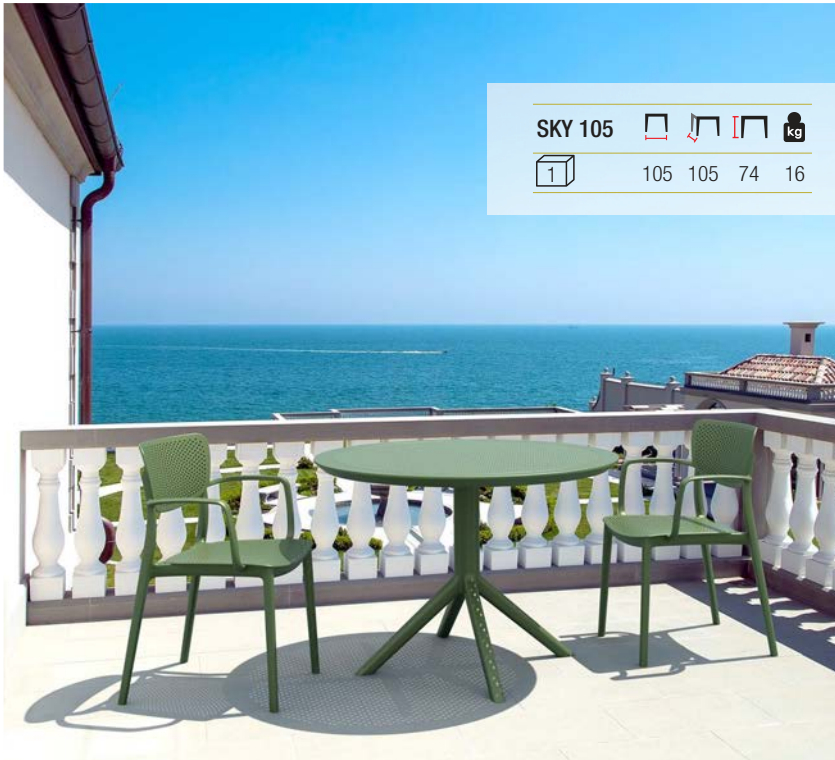

VEGAS    
 M 100/140 100 75 24
 L 180/220 100 75 36
 XL 260/300 100 75 46

VEGAS BAR    
  100/140 100 106 29

AIR    
 80 80 80 74 18,6
 140 140 80 74 31,5
 180 180 90 74 40,5

MAYA    
 120 120 75 34

ARES    
 80 80 80 75 14
 140 140 80 75 23