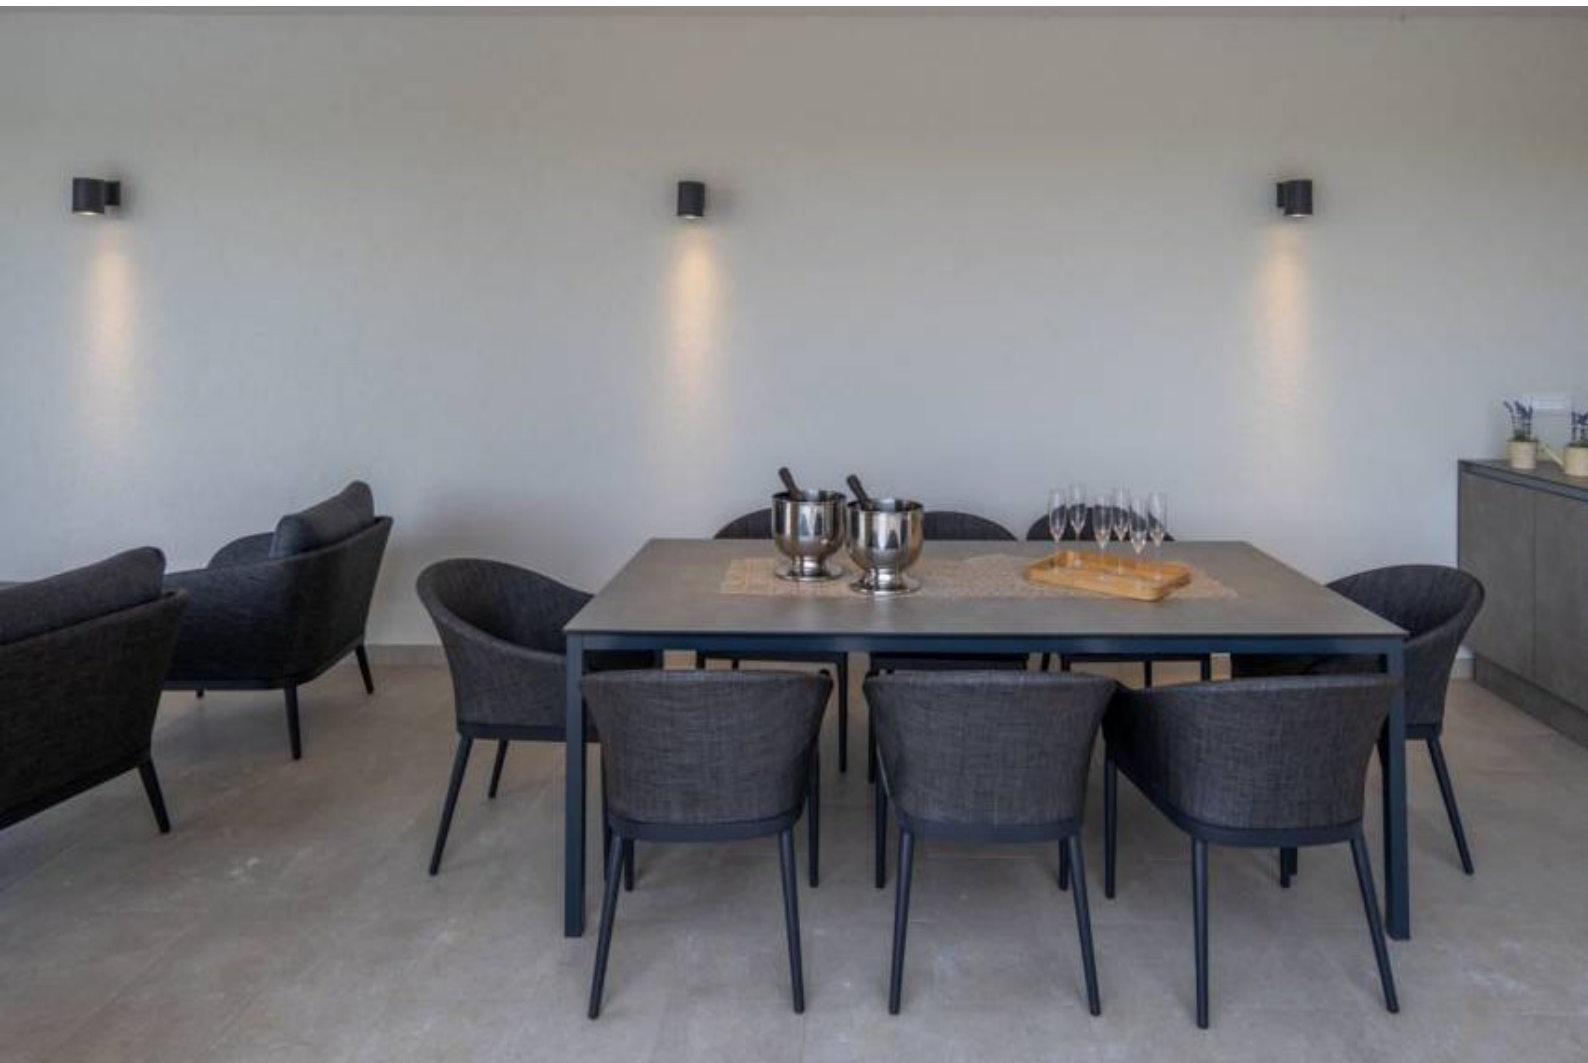

LORD & JULY

LORD STOLICA

CRNA

56 61,5 77 45 4,8

LORD GARNITURA

DVOSJED	152	75	70	42	20
FOTELJA	70	75	70	42	13
STOLIĆ	120	60	45		10
CRNA