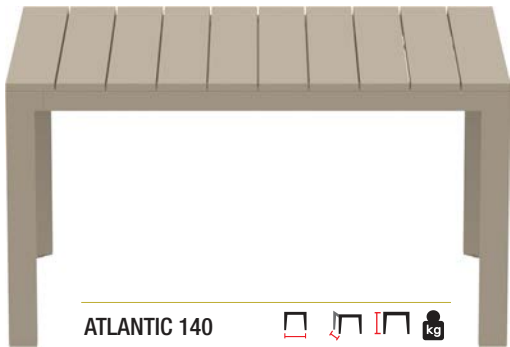

PALLADIO STANDARD 
 2x2 / 3x3 / 3,5x3,5 / 4x4 / Ø2,5 / Ø3 / Ø3,5 / Ø4

NAPOLI BRACCIO 
 2x3 / 3x3 / 3x4 / Ø3,5

STOLOVI

SEDONA 180 
 80/240 100 75

NOVO

SEDONA 80 
 80 80 75

NOVO

FANO 
 200 96 75 60