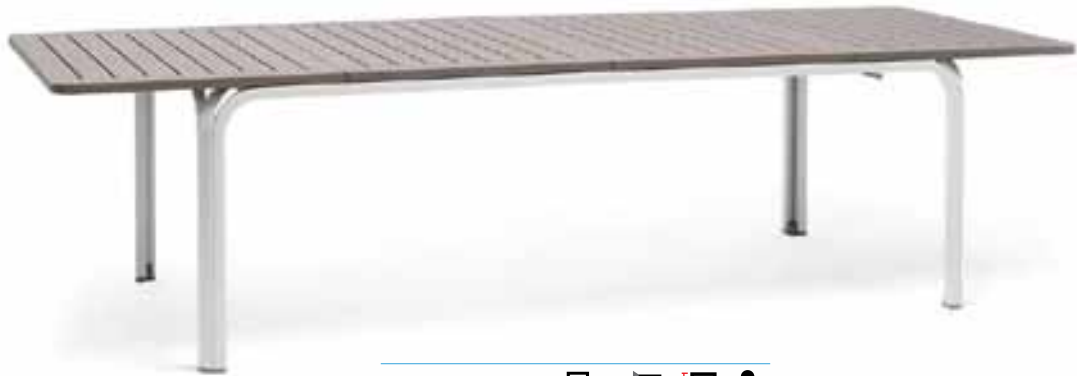

<b>RIO 210</b>					
	210/280	100	75	54	

<b>SET RIO BENCH</b>					
KLUPA	195,5	34,5	47,5	17	
STOL	210	85	75	37	

<b>ALLORO</b>					
	210/280	100	73	44,5	

<b>CUBE 120</b>					
	120	70	75,5	13,3	

<b>CUBE 80</b>					
	80	80	75,5	11,5	